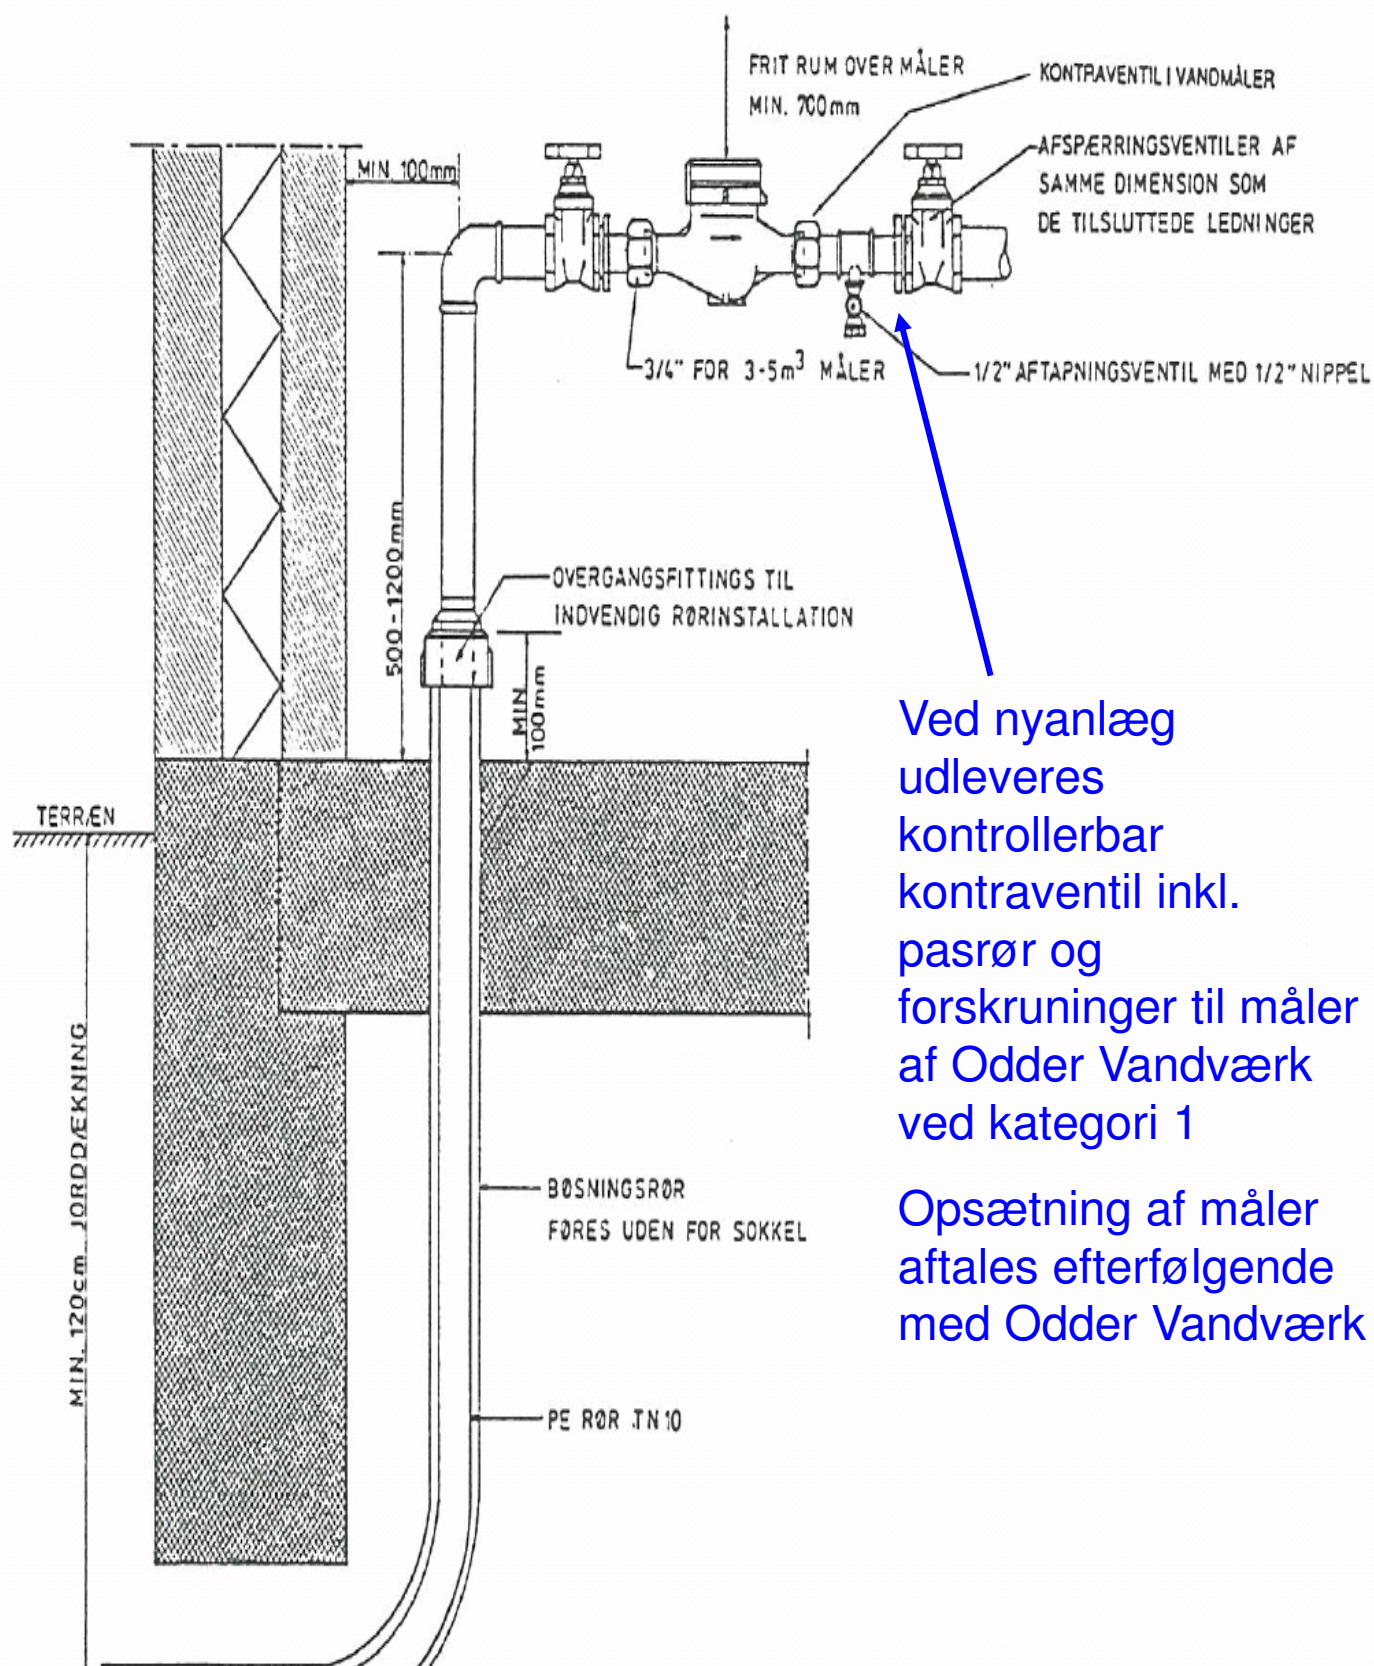

Sikring mod tilbagestrømning

Ved nyanlæg udleveres kontrollerbar kontraventil inkl. pasrør og forskruninger til måler af Odder Vandværk ved kategori 1

Opsætning af måler aftales efterfølgende med Odder Vandværk