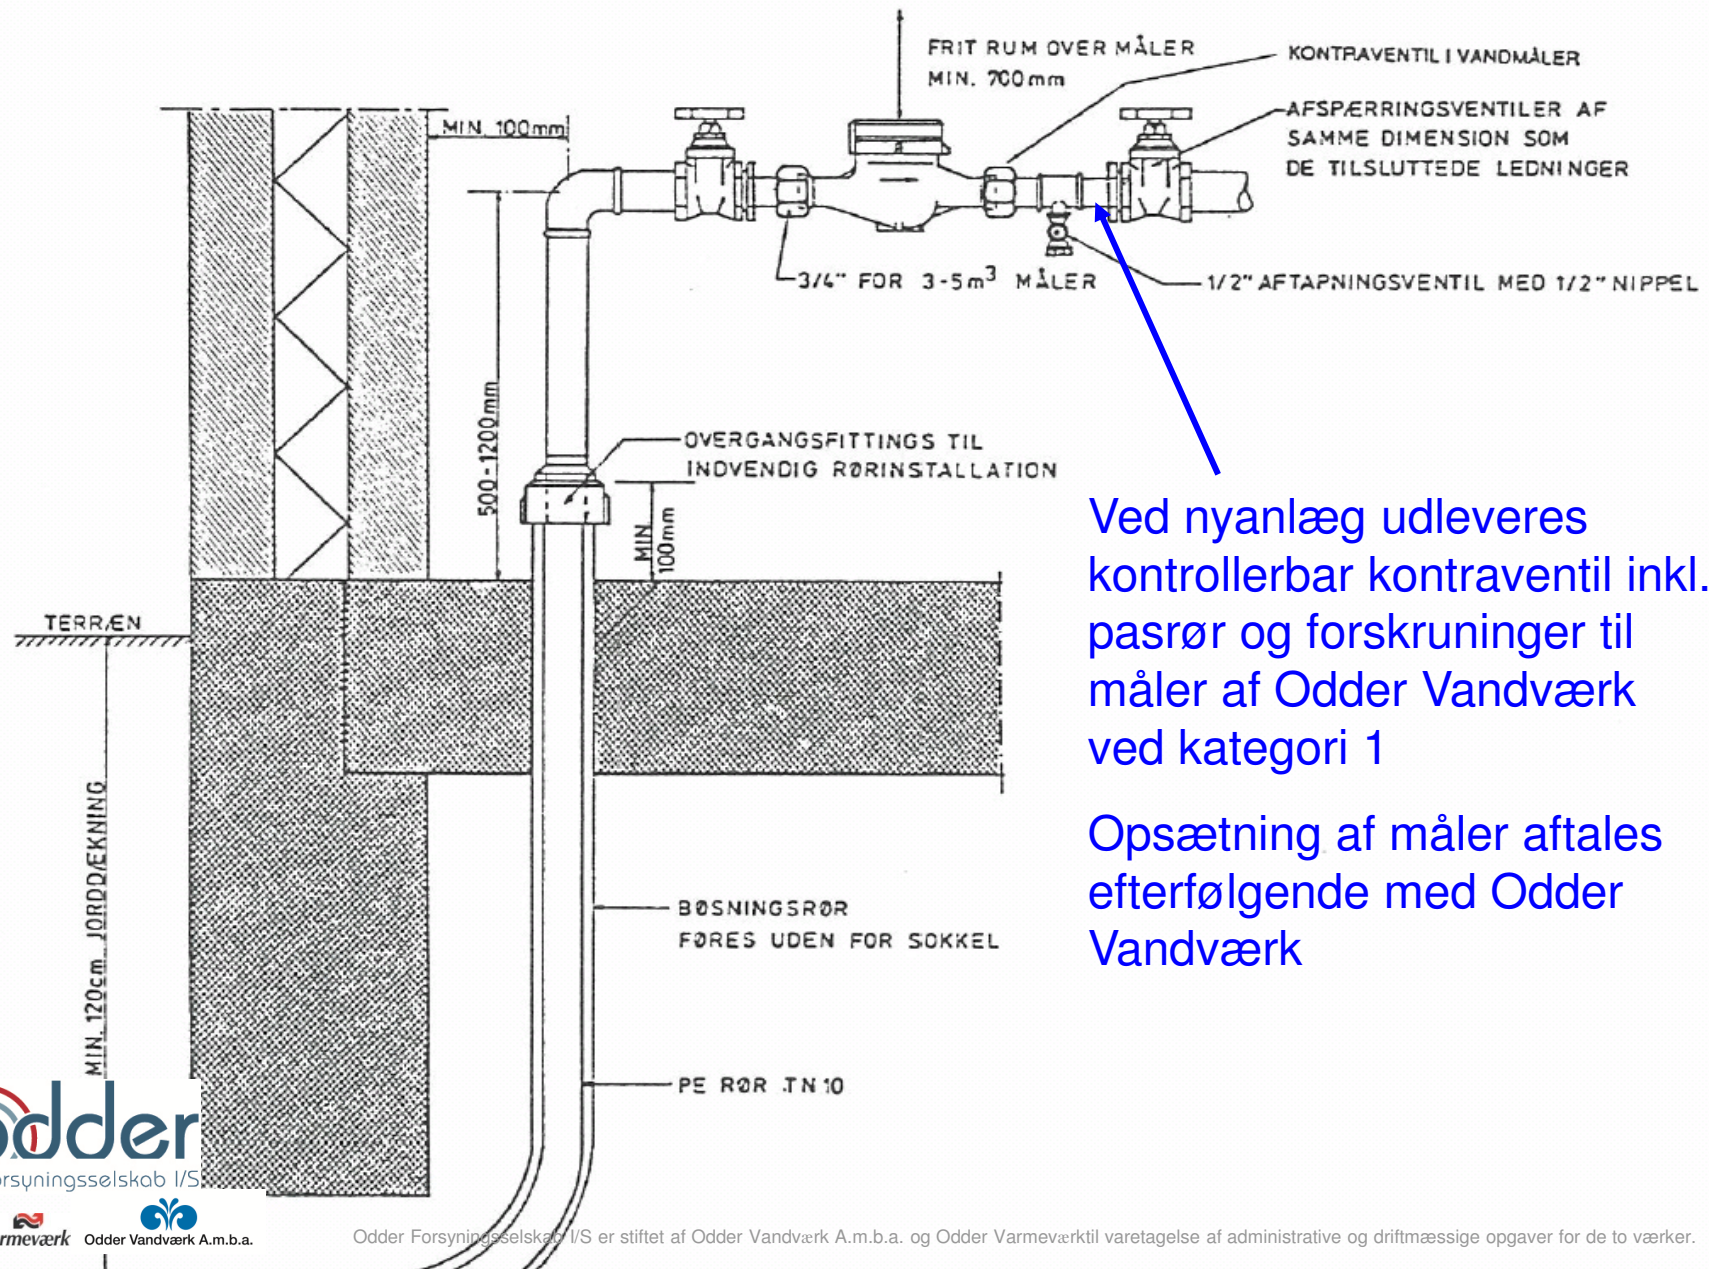

Sikring mod tilbagestrømning

Ved nyanlæg udleveres kontrollerbar kontraventil inkl. pasrør og forskruninger til måler af Odder Vandværk ved kategori 1

Opsætning af måler aftales efterfølgende med Odder Vandværk

Pladskrav for vand og varme